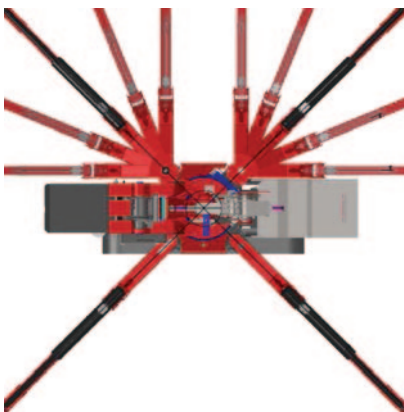

ACCESSOIRES MINI-GRUES

COMMANDE À DISTANCE

- Proportionnelle.
- Conduite / levage.

RALLONGE MANUELLE

- Réglage à 30°.

FLY JIB HYDRAULIQUE

CHARIOT DE TRANSPORT TC1

CHENILLES

- sans marquage.

PIEDS STABILISATEURS

- Inclinaables.

TREUIL DE LEVAGE

STAMP MONITORING

- Multi-positionnement des pieds.

COFFRE DE RANGEMENT

**OPTION MULTI- TOOL
POUR MINI-GRUE HOEFLON**