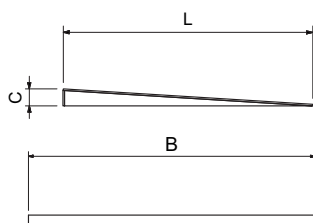

Modèles	Portée kg	Longueur L mm	Largeur B mm	Hauteur min/max C mm	Poids kg
MBAC1	430	500	1000	10 / 70	10
MBAC4	2920	800	1250	71 / 120	22

* Autres dimensions sur demande.