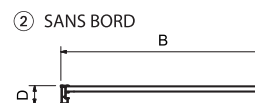

Modèles	Portée kg avec empiètement 1000 mm	Longueur L mm	Largeur interne A mm	Largeur externe B mm	Hauteur bord C mm	Hauteur profil D mm	Encombrement rampe large avec bord E* mm	Poids à l'unité kg
<b>MPC2000.750.1000</b>	1000	2000	690	750	23	70	76	25
<b>MPC3000.750.1000</b>	1000	3000	690	750	23	100	100	37