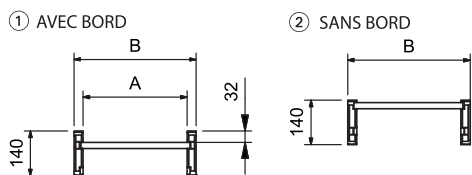

Portée du couple kg			Longueur mm	Largeur interne A mm	Largeur externe B mm	Poids par paire kg
	Empiètement						
	1000 mm	1250 mm	1500 mm				
M140/25	5500	5500	5500	2500	340	400	57
M140/40	2770	3025	3325	4000	340	400	85

* Autres dimensions sur demande.

Modèle MBAC (Charge Maxi. 2.920 kg)

Ce type de rampes d'accès, réalisée avec des tôles d'aluminium gaufrées antidérapantes est destiné aux engins sur roues comme les robots de pose, chariots manuels... pour franchir les paliers.