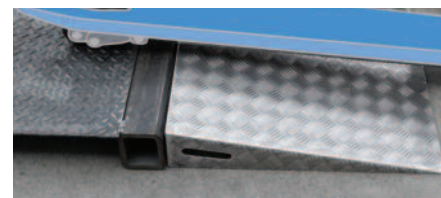

## Modèle M140 (Charge Maxi. 6000 kg)

Réalisées pour la manutention des engins à roues ou chenilles en caoutchouc avec une charge moyenne, utilisées dans des différents secteurs comme l'agriculture, BTP..., cette gamme de rampe en aluminium sont également très appréciées des constructeurs de remorque. La gamme est réalisée avec ou sans bords et peut être fournie avec un revêtement caoutchouc vulcanisé sur demande, pour la manutention des rouleaux compresseurs et des engins à chenilles en acier.

## Modèle MBAC (Charge Maxi. 2.920 kg)

Ce type de rampes d'accès, réalisée avec des tôles d'aluminium gaufrées antidérapantes est destiné aux engins sur roues comme les robots de pose, chariots manuels... pour franchir les paliers.